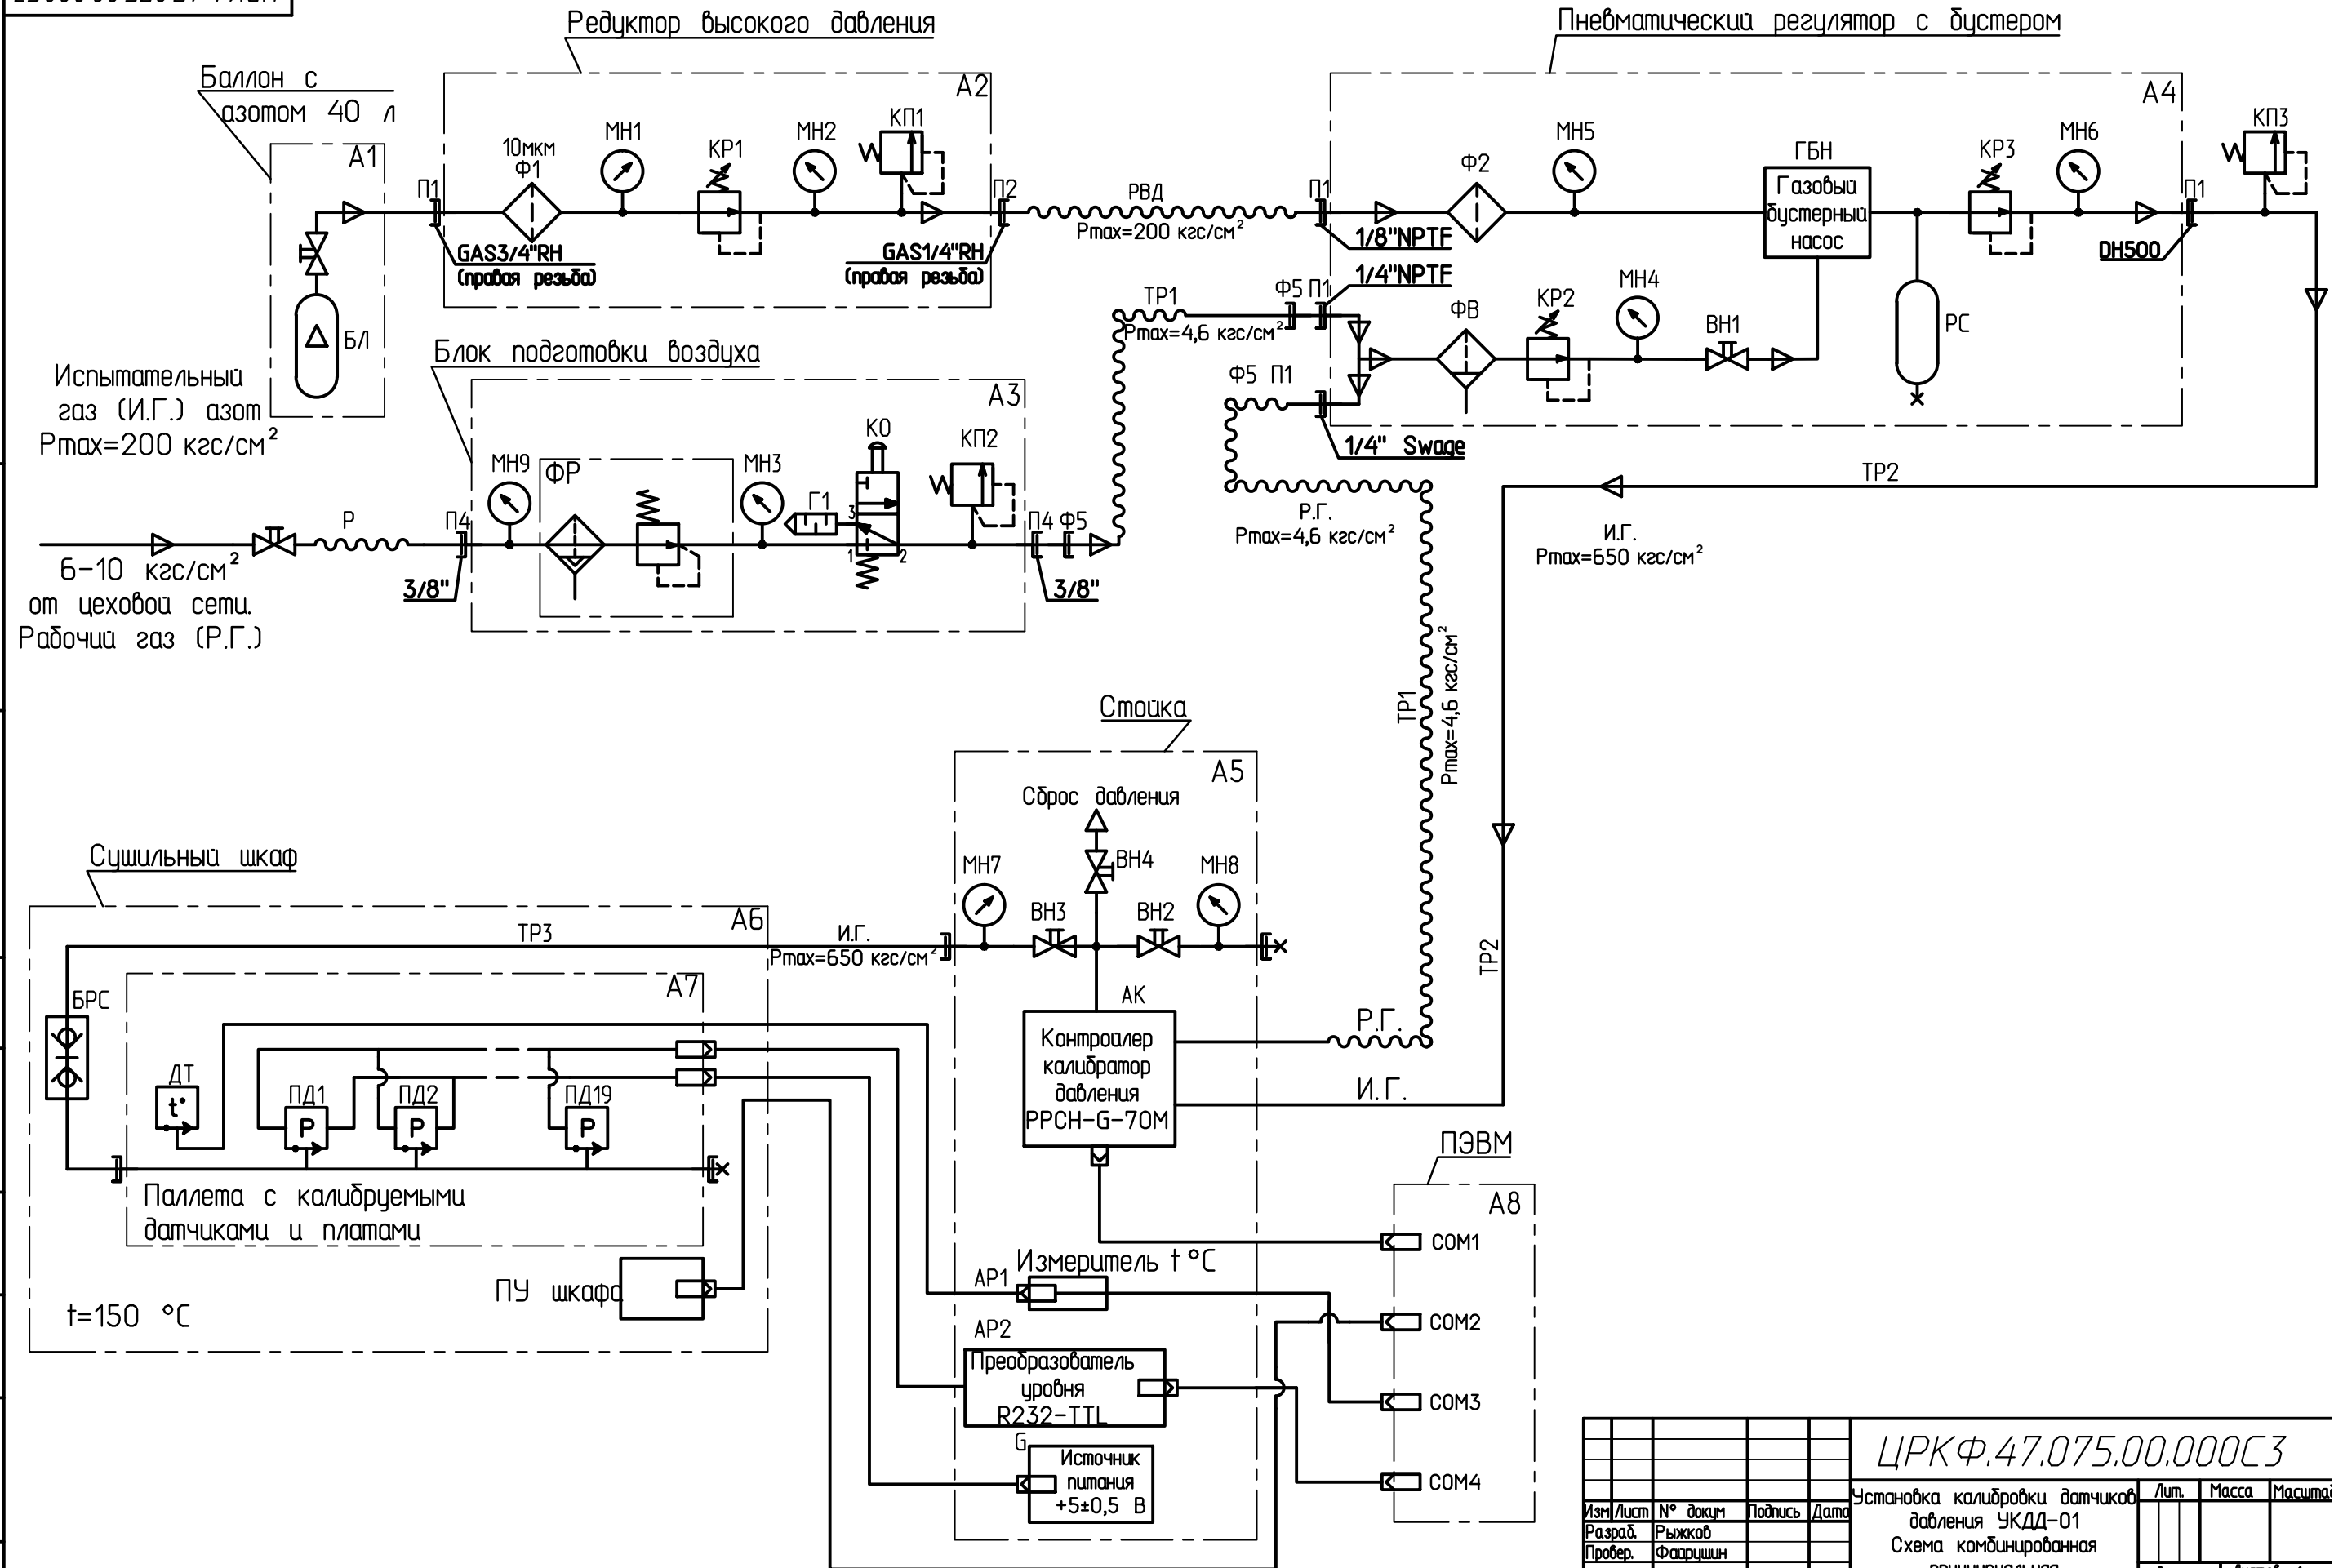

ЦРКФ.47.075.00.000С3

Лист 1 из 1  
Служба Н  
Подп. и дата  
Взвешивание  
Подп. и дата

ЦРКФ.47.075.00.000С3				Лист	Масса	Масштаб
Установка калибровки датчиков давления УКДД-01						
Схема комбинированная принципиальная				Лист	Листов	1
ООО ПК "БОРЕЦ" ЦРНО						
Копировал				Формат А1		